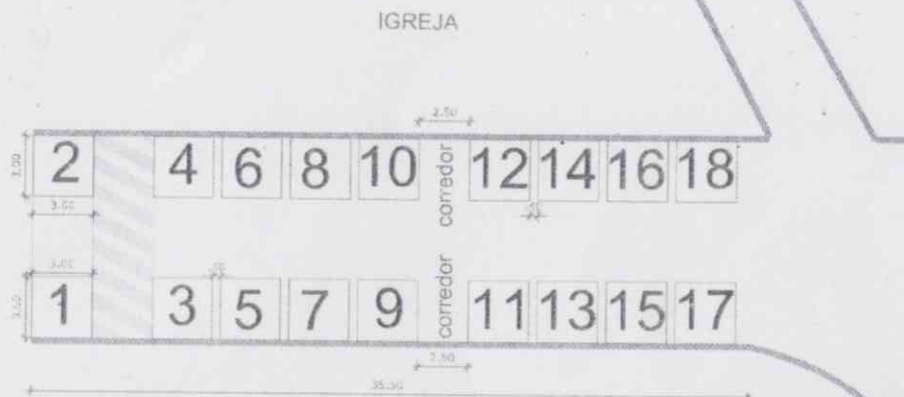

**SITUAÇÃO 1:
BARRACAS SEM ESPAÇAMENTOS**

OBS: BARRACAS 3,00X3,00m
Nº ÍMPARES ALIMENTAÇÕES
Nº PARES ARTESANATOS

**SITUAÇÃO 2:
BARRACAS COM ESPAÇAMENTOS
DE 40cm**

OBS: BARRACAS 3,00X3,00m
Nº ÍMPARES ALIMENTAÇÕES
Nº PARES ARTESANATOS

TRECHO 1º
EXTENSÃO 35,50 m²

RESPONSÁVEL TÉCNICO E AUTOR DO PROJETO
Eng. Civil Paulo Sergio dos Santos
CREA nº: 5052856005 IM: 66357
ART: 2802723022054/M/59
Email: engpsergio@natividadedaserra.sp.gov.br
TEL: (12) 3677 9700